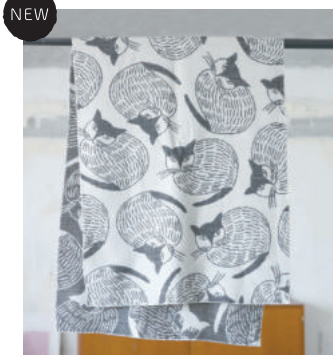

NEW

MM844 Cat IVxDGY
JAN:4589533613551