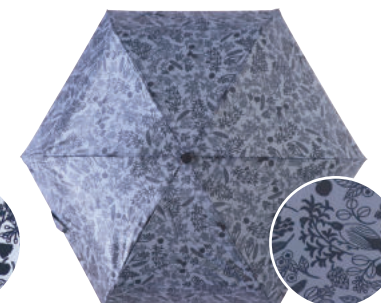

MM773 Matsuo Miyuki
Folding umbrella Forest GY
JAN:4589533612523